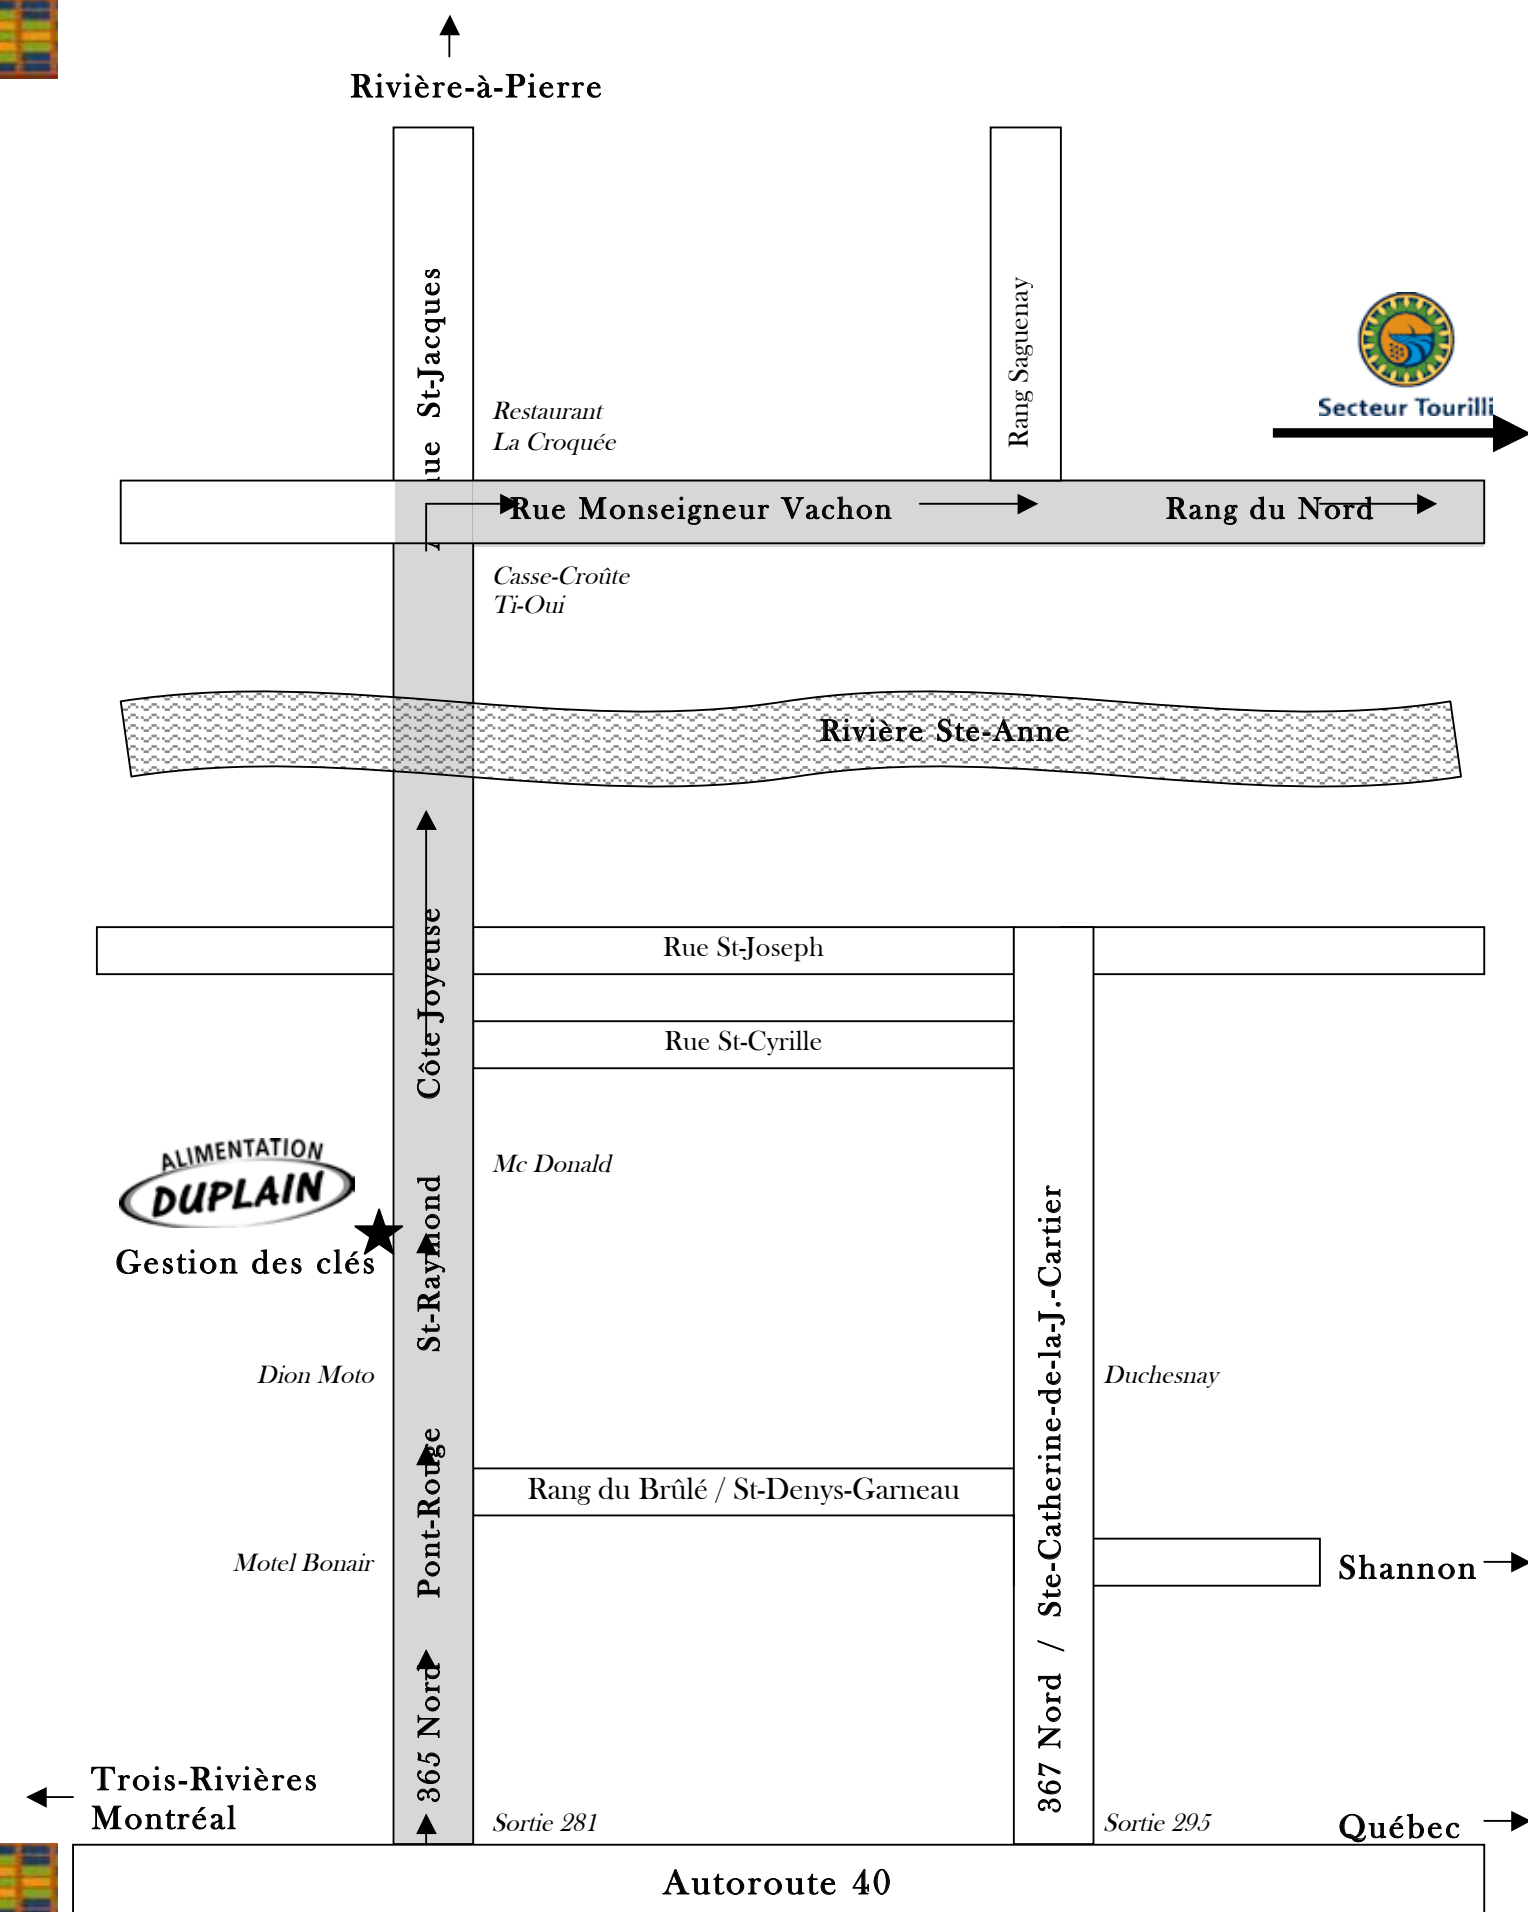

Important

Nouvel accès pour se rendre au Secteur Tourilli

Entente de droit de passage sur un terrain privé (Scierie Dion et Fils)

Accès par le rang du Nord / Rivière Talayarde

Vous allez sauver 20 km, environ 30 minutes

Vous devez prendre la clé chez Alimentation Duplain

La clé est essentielle pour ouvrir la barrière

Un dépôt de 20\$ et une pièce d'identité seront requis

710 Côte Joyeuse, St-Raymond, QC, G3L 4B1

Cette carte n'est pas à l'échelle